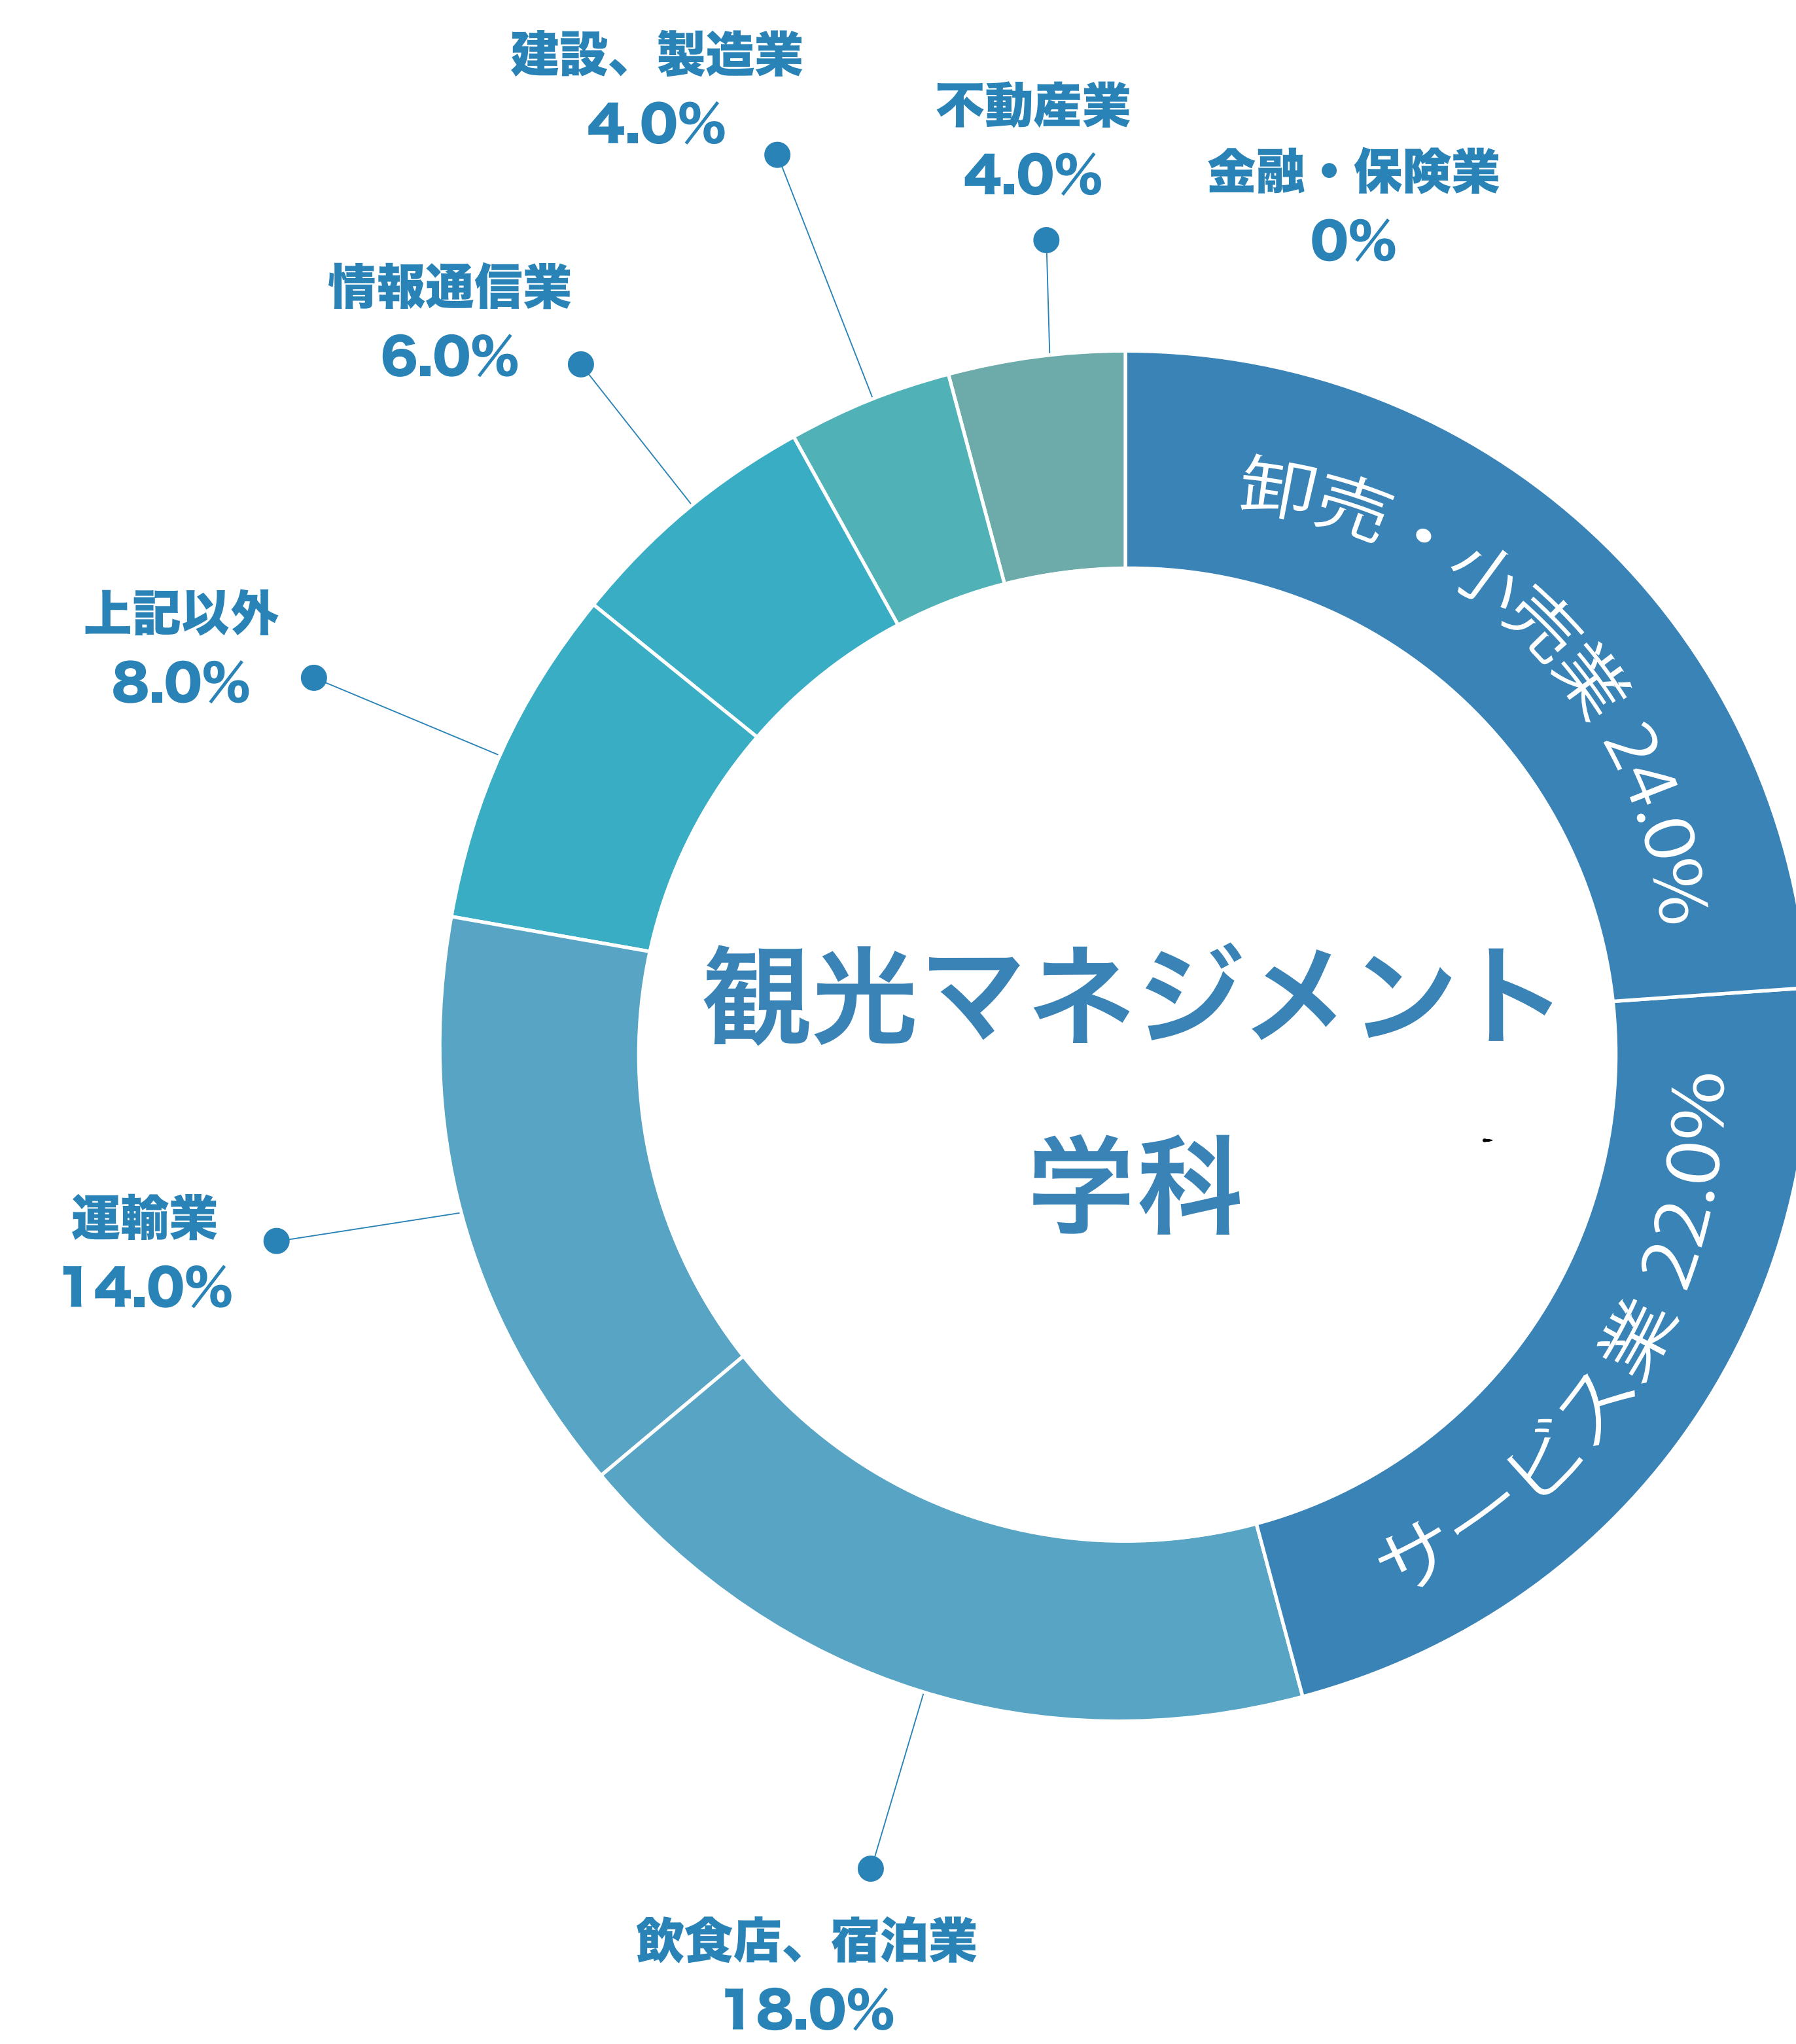

観光マネジメント学科の主な就職先

MT & ヒルトンホテル(株)
(ヒルトン沖縄瀬底リゾート)
アパホテル(株)
ウェスティンホテル横浜
(横浜ホスピタリティ・サービス(株))
コーナン商事(株)
トヨタカローラ静岡(株)
トランスコスモス(株)
リストインターナショナルリアルティ(株)
リゾートトラスト(株)
ロイヤルホームセンター(株)
横浜農業協同組合
(株)パリミキ
(株)日新
(株)萬珍樓
京浜急行バス(株)
長島観光開発(株)
藤田観光(株)