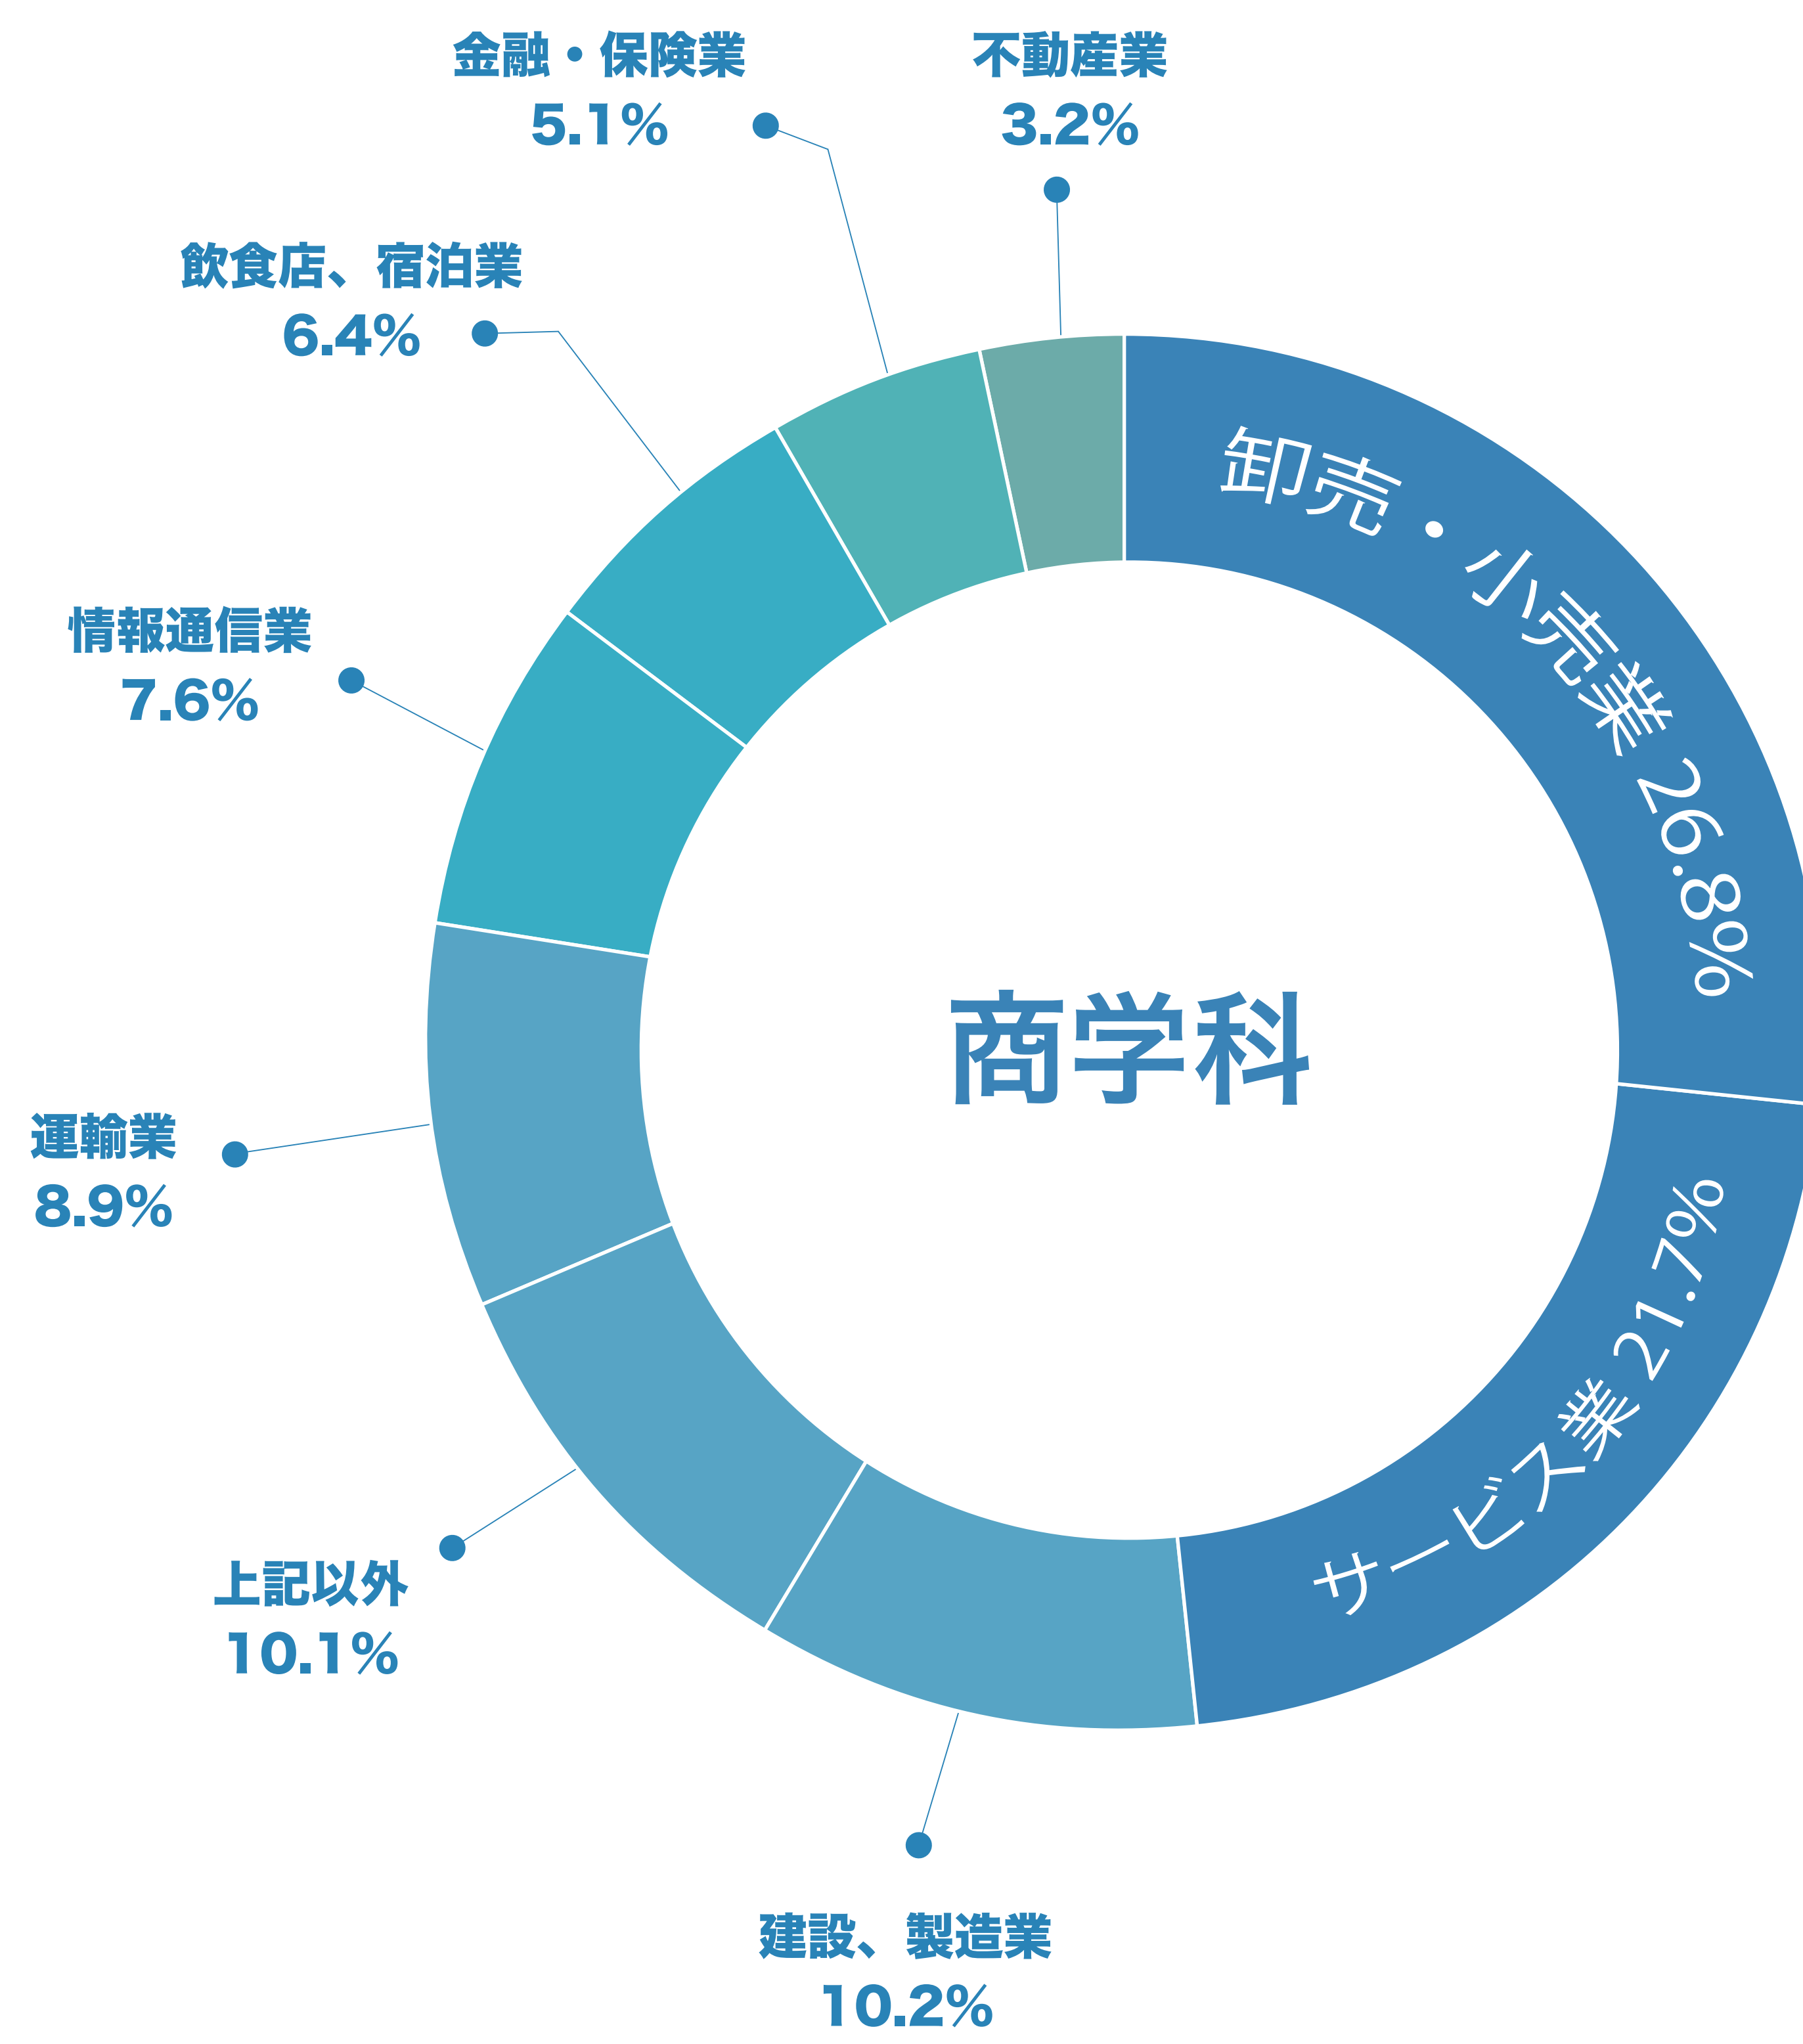

進路(就職)実績

2023年度の進路(就職)実績データ

商学科の主な就職先

オーケー(株)
愛川町消防本部
(株) JAL グランドサービス
(株)あきんどスシロー
(株)かんぽ生命保険
(株)ノジマ
(株)ホンダカーズ横浜
(株)ヤマダホールディングス
(株)ワールドコーポレーション
行政書士法人 NCG
渋谷税理士法人
沼津信用金庫
神奈川トヨタ自動車(株)
生活協同組合パルシステム神奈川
税理士法人 YMG 林会計
川崎信用金庫
総合警備保障(株)
日本交通(株)
日本製鉄(株)