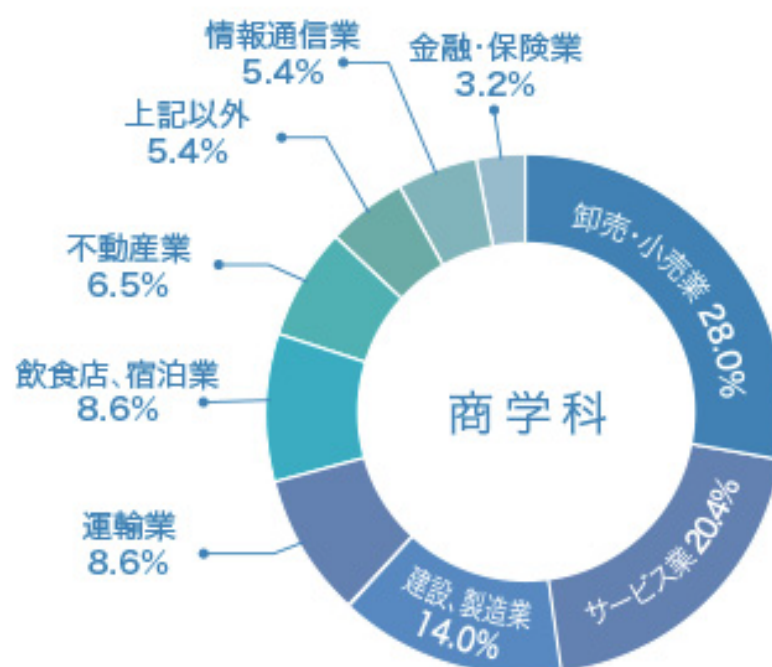

進路(就職)実績

平成28年度の進路(就職)実績データ

商学科の主な就職先

東京キリンビバレッジサービス株式会社
株式会社東芝
株式会社北都銀行
中原証券株式会社
株式会社フジキン
楠原輸送株式会社
株式会社ニチレイフレッシュプロセス
株式会社ホテルニューグランド
日本通運株式会社
株式会社大塚商会
東日本旅客鉄道株式会社 (JR東日本)
日本郵便株式会社 (日本郵政グループ)
など

貿易・観光学科の主な就職先