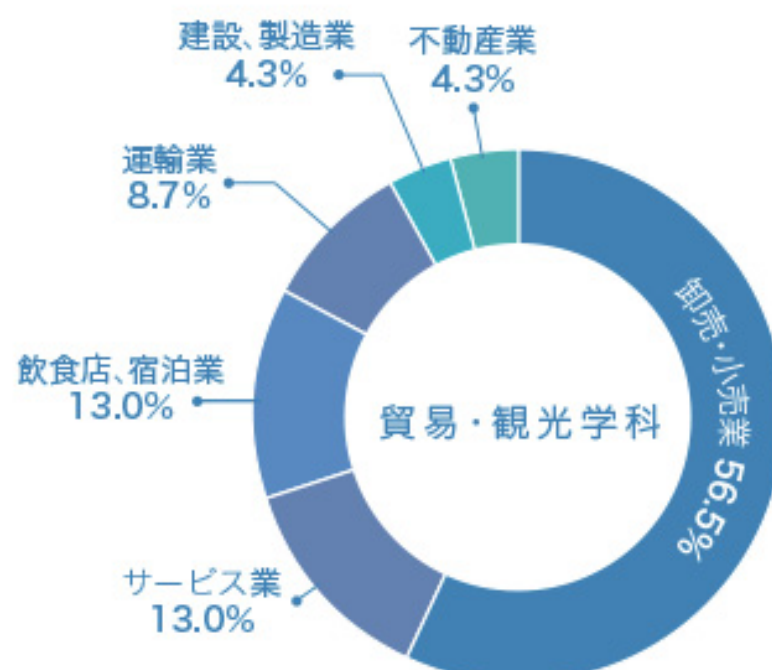

貿易・観光学科の主な就職先

ネットヨタ横浜株式会社
東京日産自動車販売株式会社
新潟トヨタ自動車株式会社
株式会社三和
株式会社ヨークマート
メルパルク株式会社
明和地所株式会社
株式会社ヨドバシカメラ
コウノイケ・エアポートサービス株式会社
株式会社東横イン
株式会社ダイヤモンドホテル
株式会社JTB西日本
など