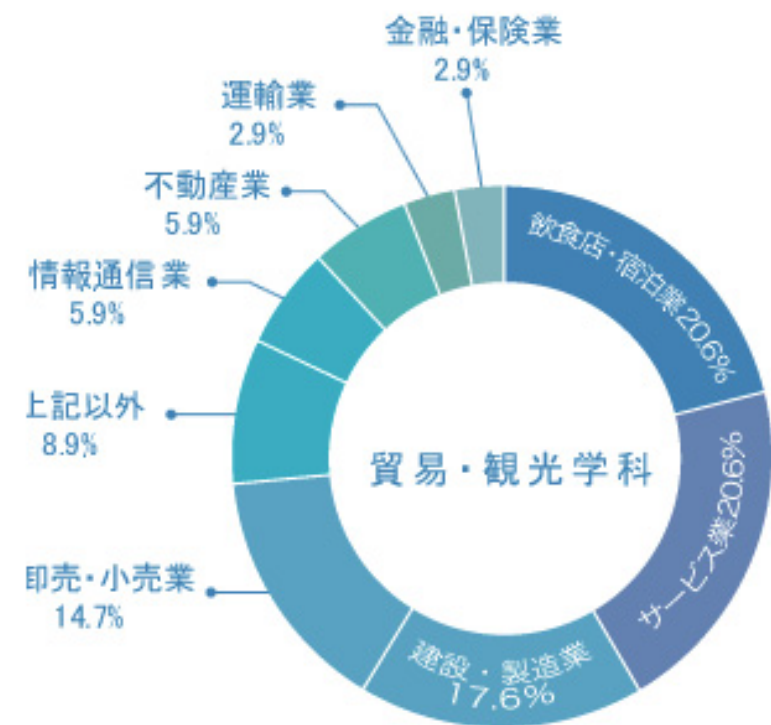

貿易・観光学科の主な就職先

株式会社近畿日本ツーリスト神奈川/株式会社ホテルおかだ/株式会社望水(伊豆北川温泉/望水)/株式会社東横イン/神奈川リゾートトラスト株式会社/明治屋産業 株式会社/扇屋商事株式会社/静岡トヨタ自動車株式会社/株式会社東京日商エステム/株式会社エコーブ関東/株式会社アイスコ/株式会社ロピア/上野輸送株式会社/株式会社ベイクルーズ(ベイクルーズグループ)/金港青果株式会社/株式会社高珍樓/ハイナン農業協同組合/株式会社小泉/サンワード貿易株式会社/株式会社京三製作所/学校法人岩谷学園/自衛隊ほか