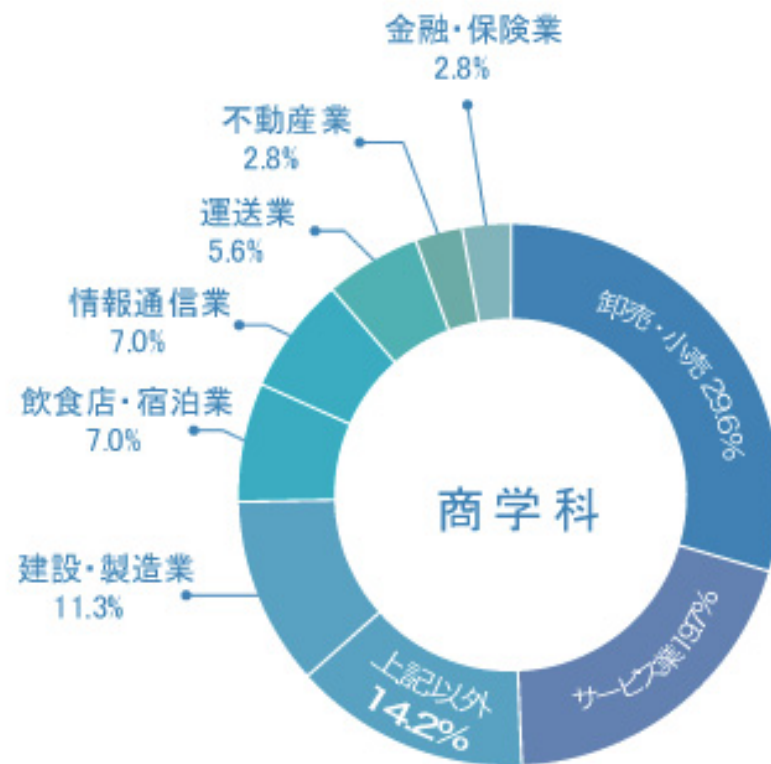

進路(就職)実績

平成27年度の進路(就職)実績データ

商学科の主な就職先

東京ガス横浜中央エネルギー株式会社/日本調理機株式会社/東日本旅客鉄道株式会社(JR東日本)/日本文化厚生農業協同組合連合会/川崎荷役株式会社/日産プリンス 東京販売株式会社/株式会社ゆで太郎システム/川崎信用金庫/社会福祉法人秋田県民生協会/さわやか信用金庫/株式会社せんざん/株式会社日新東京事務所/TDK株式会社/海津元則公認会計士事務所/株式会社ノジマ/株式会社ヨドバシカメラ/東京シャツ株式会社/株式会社読売情報開発/楠原輸送株式会社/リスト(リストグループ)/株式会社ホンダカーズ中央神奈川/株式会社八洋/株式会社東京コンサルティングファーム/株式会社関東マツダ/株式会社和光ケミカル/株式会社太洋/佐川急便株式会社/株式会社サイゼリヤ/株式会社スズキ自販神奈川/明和地所株式会社/横浜日野自動車株式会社/株式会社ワールドストアパートナーズ/ALSOK総合警備保障株式会社/株式会社特別警備保障/木更津市役所/鹿児島県警察本部ほか