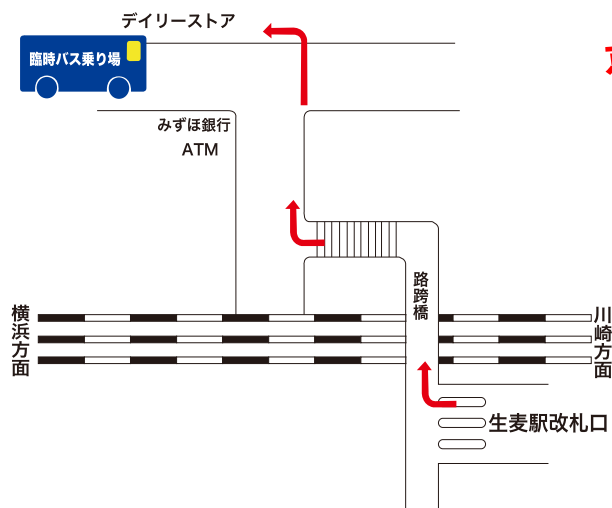

(SUN)

11:00 ▶ 15:00

8/27

(SUN)

11:00 ▶ 15:00

### 京急 生麦駅発

10:20 11:00  
11:40 12:20

つるみキャンパス

### JR大口駅発

10:20 10:50  
11:20 11:50

京浜急行線

生麦駅西口

各駅のりば案内

JR横浜線

横浜方面

大口駅東口