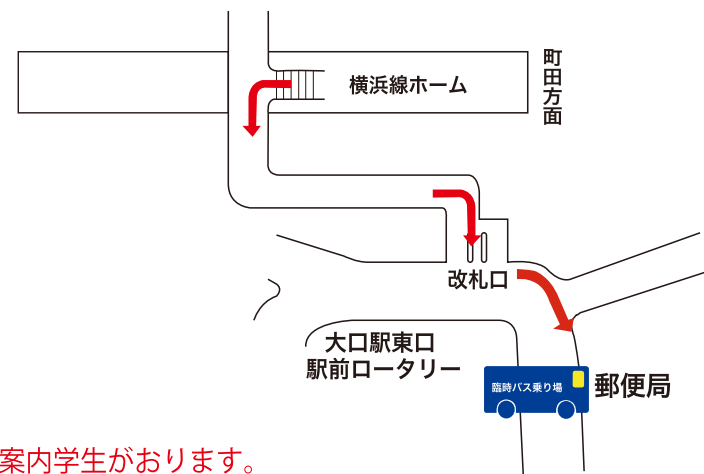

### JR大口駅発

10:20 10:50  
11:20 11:50

京浜急行線

生麦駅西口

各駅のりば案内

JR横浜線

横浜方面

大口駅東口