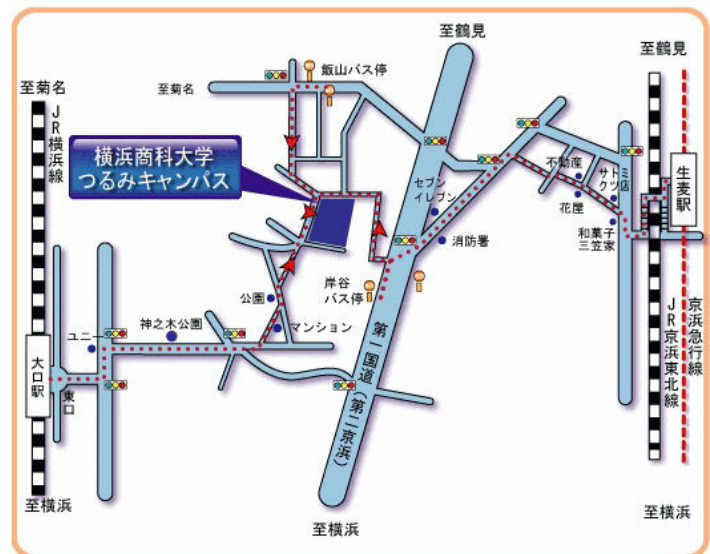

一. 落語講座

中入り (休憩)

二. 井戸の茶碗

つるみキャンパス経路

交通アクセス

京浜急行線・生麦駅

西口より徒歩 15分

JR 横浜線・大口駅

東口より徒歩 20分

JR、東急、京浜急行、横浜市営地下鉄・横浜駅

東口バスターミナル 15番より

川崎駅西口行バス

または鶴見駅行バスで

岸谷バス停下車徒歩 5分

問合せ先 横浜商科大学図書館

〒230-8577 横浜市鶴見区東寺尾 4-11-1